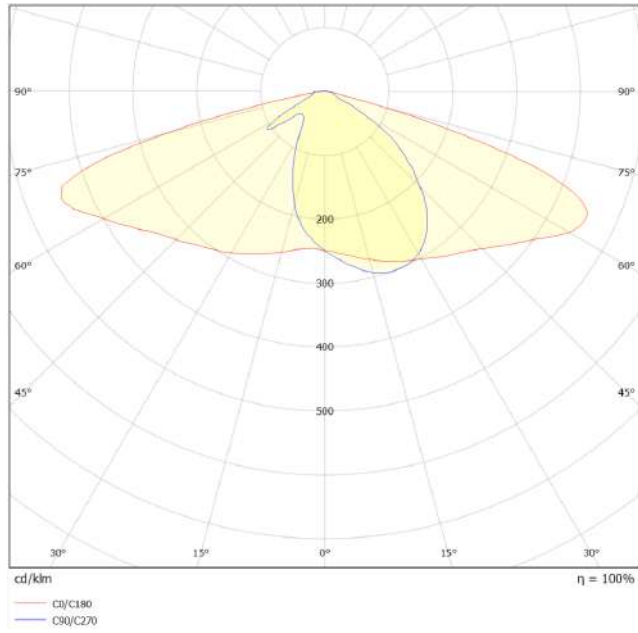

Işık Dağılımı / Light Distribution