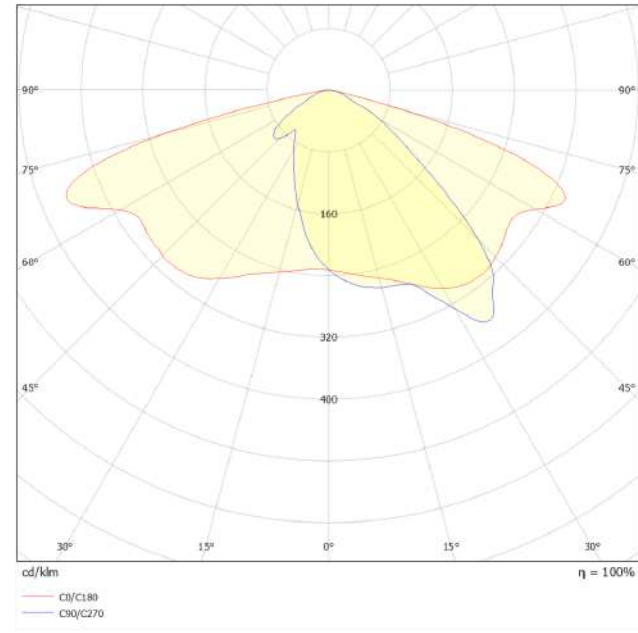

Işık Dağılımı / Light Distribution