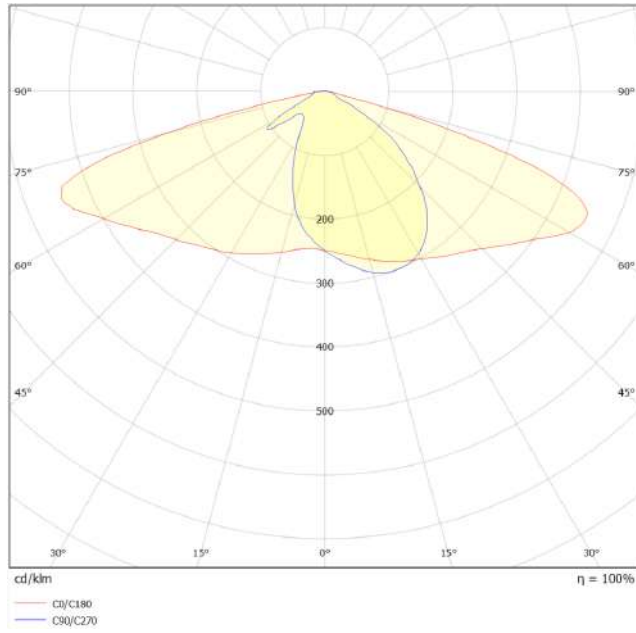

Işık Dağılımı / Light Distribution