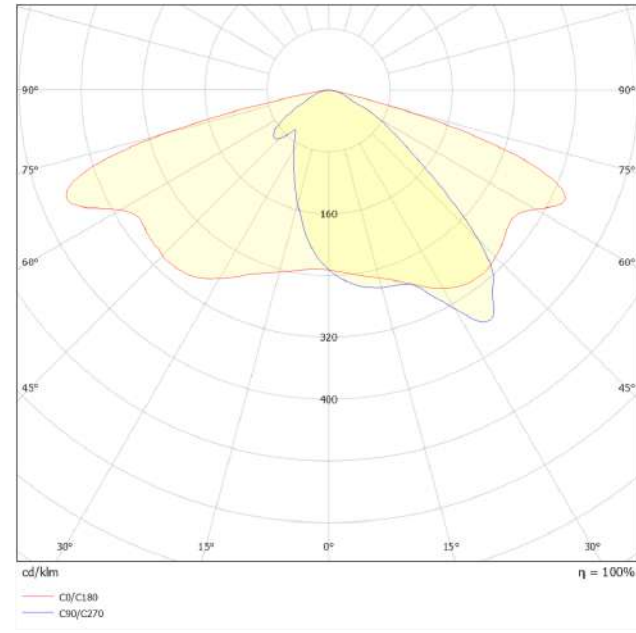

Işık Dağılımı / Light Distribution