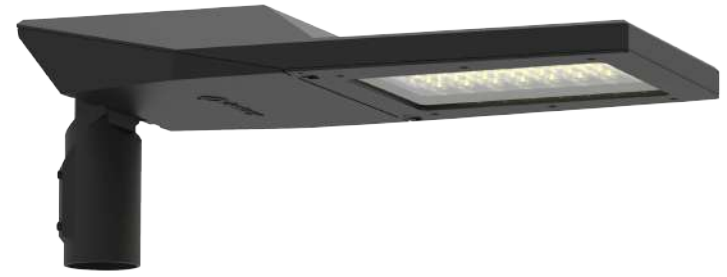

## Legend

Yol ve Cadde Armatürü  
Road and Street Luminaire

### Genel Özellikler / General Specifications

Ürün Kodu / Product Code	DTY.001
LED Armatür Gücü / LED Luminaire Power	100W
Işık Akısı / Luminous Flux	14000 lm
Etkinlik Faktörü / Luminous Efficiency	Up To 140 lm/W *
Renk Sıcaklığı / Color Temperature	4000K **
Renksel Geriverim / Color Rendering Index	>70
Işık Dağılımı / Light Distribution	Asimetrik / Asymmetric
IP Koruma / IP Protection	IP66
IK Sınıfı / IK Class	IK08
Garanti / Guarantee	5 Yıl / 5 Years

### Mekanik Özellikler / Mechanical Specifications

Çalışma Sıcaklığı / Operating Temperature	(-40 °C)...(+50 °C)
Gövde / Body	Alüminyum Enjeksiyon / Aluminium Injection
Ölçüler (l x w x h) / Dimensions (mm) - Konsol Çapı / Console Diameter	679x292x68 - Ø42-60 Hareketli / Adjustable
Gövde Boyası / Body Paint	Elektrostatik Toz Boya / Electrostatic Powder Coated
Lens	PMMA
Optik Kapak / Diffuser	4 mm Temperli Cam / 4 mm Tempered Glass
Ağırlık / Weight	5,7 kg
Opsiyonel / Optional	DALI, Dimmable, Programmable Driver, SPD, Photocell, Nema Socket, IP68 Connector