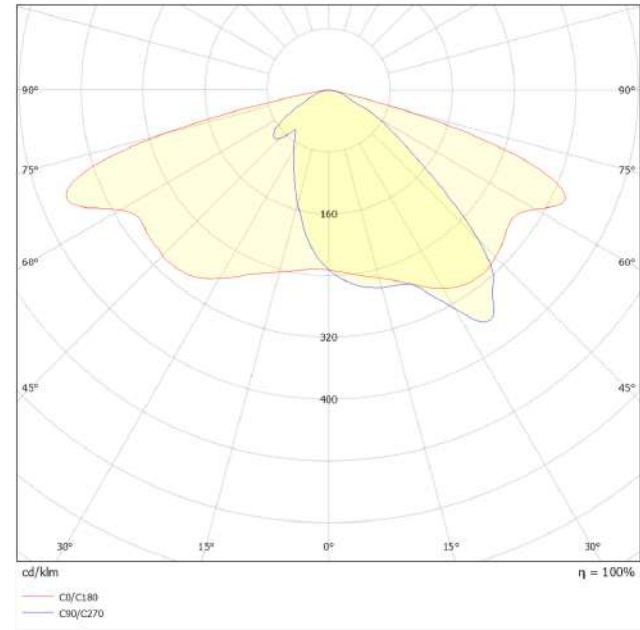

Işık Dağılımı / Light Distribution