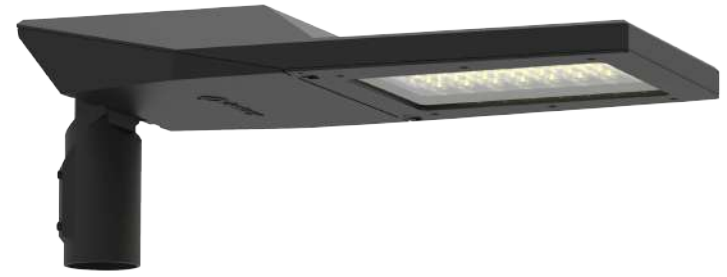

Legend

Yol ve Cadde Armatürü
Road and Street Luminaire

Genel Özellikler / General Specifications

Ürün Kodu / Product Code	DTY.001
LED Armatür Gücü / LED Luminaire Power	125W
Işık Akısı / Luminous Flux	17500 lm
Etkinlik Faktörü / Luminous Efficiency	Up To 140 lm/W *
Renk Sıcaklığı / Color Temperature	4000K **
Renksel Geriverim / Color Rendering Index	>70
Işık Dağılımı / Light Distribution	Asimetrik / Asymmetric
IP Koruma / IP Protection	IP66
IK Sınıfı / IK Class	IK08
Garanti / Guarantee	5 Yıl / 5 Years

Mekanik Özellikler / Mechanical Specifications

Çalışma Sıcaklığı / Operating Temperature	(-40 °C)...(+50 °C)
Gövde / Body	Alüminyum Enjeksiyon / Aluminium Injection
Ölçüler (l x w x h) / Dimensions (mm) - Konsol Çapı / Console Diameter	679x292x68 - Ø42-60 Hareketli / Adjustable
Gövde Boyası / Body Paint	Elektrostatik Toz Boya / Electrostatic Powder Coated
Lens	PMMA
Optik Kapak / Diffuser	4 mm Temperli Cam / 4 mm Tempered Glass
Ağırlık / Weight	6,2 kg
Opsiyonel / Optional	DALI, Dimmable, Programmable Driver, SPD, Photocell, Nema Socket, IP68 Connector