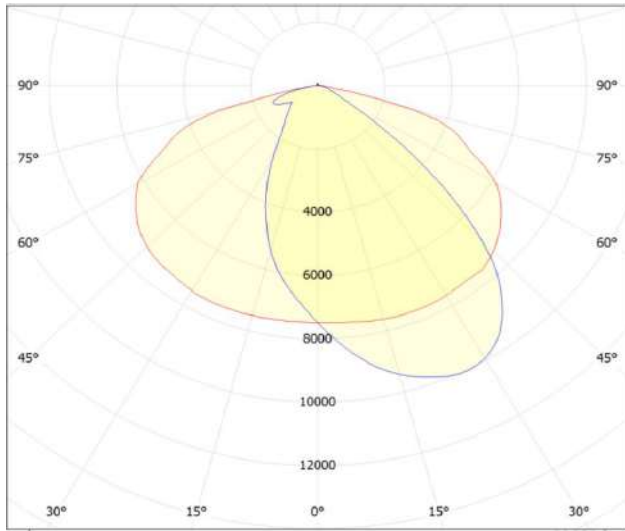

Işık Dağılımı / Light Distribution