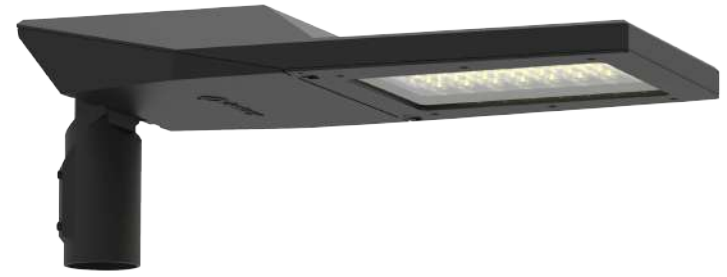

Legend

Yol ve Cadde Armatürü
Road and Street Luminaire

Genel Özellikler / General Specifications

Ürün Kodu / Product Code	DTY.001
LED Armatür Gücü / LED Luminaire Power	150W
Işık Akısı / Luminous Flux	21000 lm
Etkinlik Faktörü / Luminous Efficiency	Up To 140 lm/W *
Renk Sıcaklığı / Color Temperature	4000K **
Renksel Geriverim / Color Rendering Index	>70
Işık Dağılımı / Light Distribution	Asimetrik / Asymmetric
IP Koruma / IP Protection	IP66
IK Sınıfı / IK Class	IK08
Garanti / Guarantee	5 Yıl / 5 Years

Mekanik Özellikler / Mechanical Specifications

Çalışma Sıcaklığı / Operating Temperature	(-40 °C)...(+50 °C)
Gövde / Body	Alüminyum Enjeksiyon / Aluminium Injection
Ölçüler (l x w x h) / Dimensions (mm) - Konsol Çapı / Console Diameter	679x292x68 - Ø42-60 Hareketli / Adjustable
Gövde Boyası / Body Paint	Elektrostatik Toz Boya / Electrostatic Powder Coated
Lens	PMMA
Optik Kapak / Diffuser	4 mm Temperli Cam / 4 mm Tempered Glass
Ağırlık / Weight	6,2 kg
Opsiyonel / Optional	DALI, Dimmable, Programmable Driver, SPD, Photocell, Nema Socket, IP68 Connector