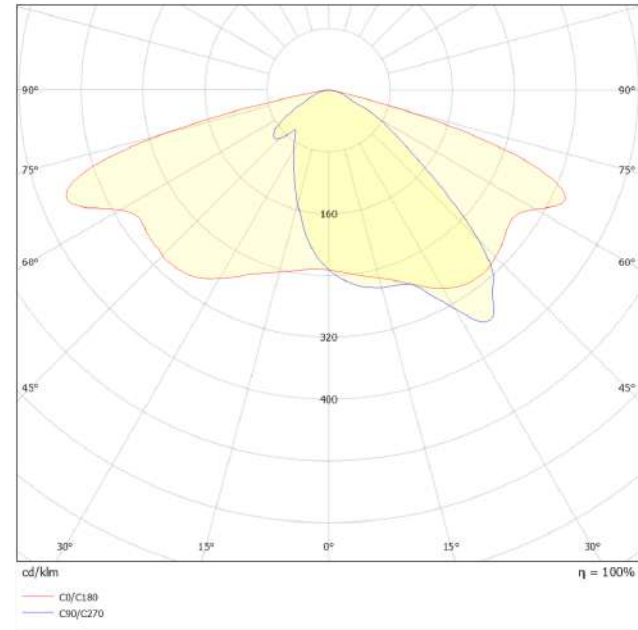

Işık Dağılımı / Light Distribution