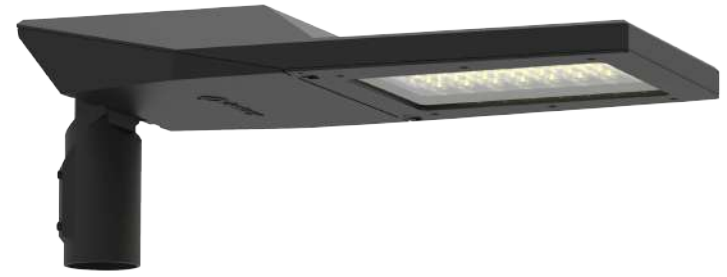

Legend

Yol ve Cadde Armatürü
Road and Street Luminaire

Genel Özellikler / General Specifications

Ürün Kodu / Product Code	DTY.001
LED Armatür Gücü / LED Luminaire Power	75W
Işık Akısı / Luminous Flux	10500 lm
Etkinlik Faktörü / Luminous Efficiency	Up To 140 lm/W *
Renk Sıcaklığı / Color Temperature	4000K **
Renksel Geriverim / Color Rendering Index	>70
Işık Dağılımı / Light Distribution	Asimetrik / Asymmetric
IP Koruma / IP Protection	IP66
IK Sınıfı / IK Class	IK08
Garanti / Guarantee	5 Yıl / 5 Years

Mekanik Özellikler / Mechanical Specifications

Çalışma Sıcaklığı / Operating Temperature	(-40 °C)...(+50 °C)
Gövde / Body	Alüminyum Enjeksiyon / Aluminium Injection
Ölçüler (l x w x h) / Dimensions (mm) - Konsol Çapı / Console Diameter	679x292x68 - Ø42-60 Hareketli / Adjustable
Gövde Boyası / Body Paint	Elektrostatik Toz Boya / Electrostatic Powder Coated
Lens	PMMA
Optik Kapak / Diffuser	4 mm Temperli Cam / 4 mm Tempered Glass
Ağırlık / Weight	5,5 kg
Opsiyonel / Optional	DALI, Dimmable, Programmable Driver, SPD, Photocell, Nema Socket, IP68 Connector