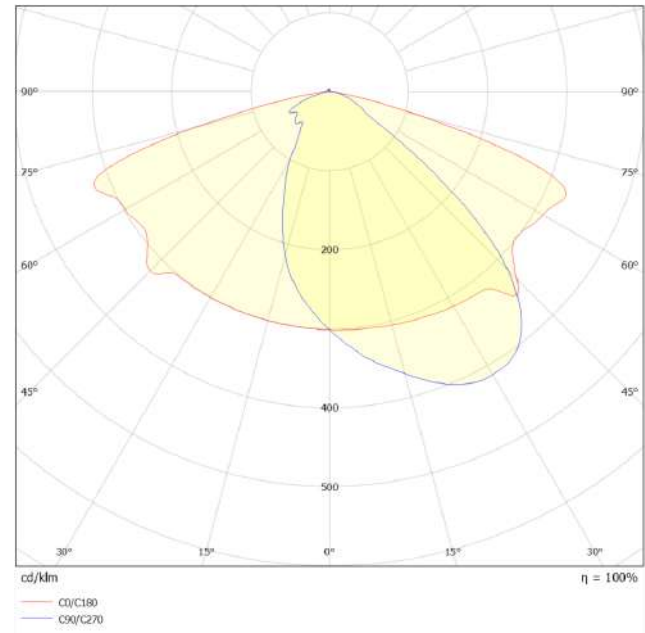

Işık Dağılımı / Light Distribution