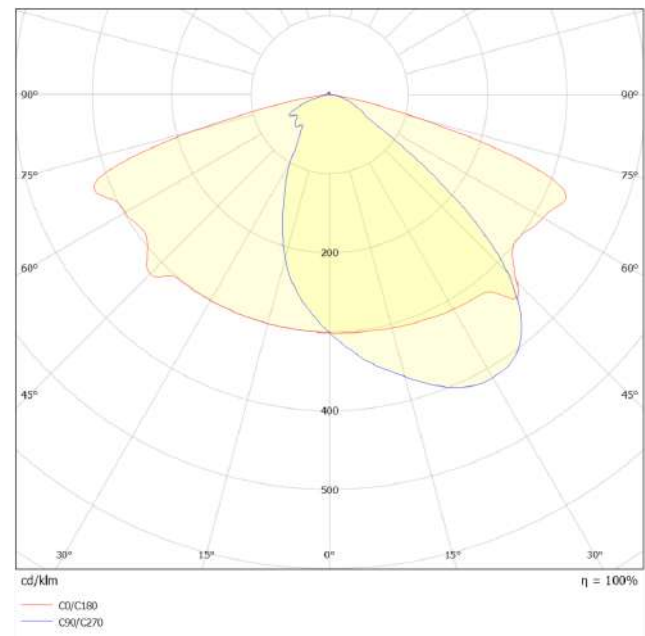

Işık Dağılımı / Light Distribution