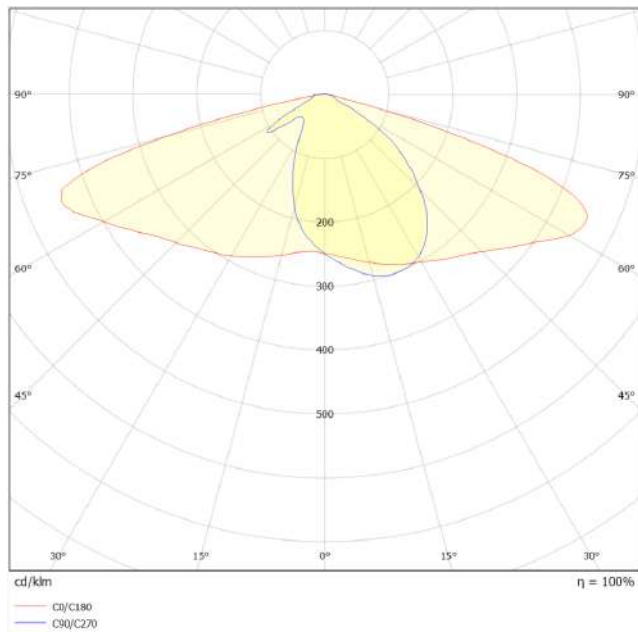

Işık Dağılımı / Light Distribution