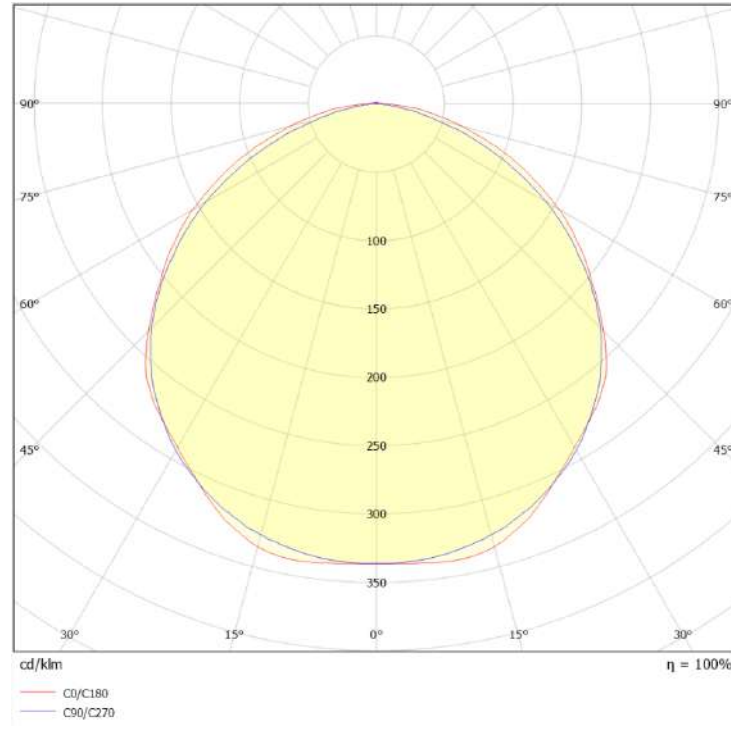

Işık Dağılımı / Light Distribution

Teknik Çizim / Technical Drawing