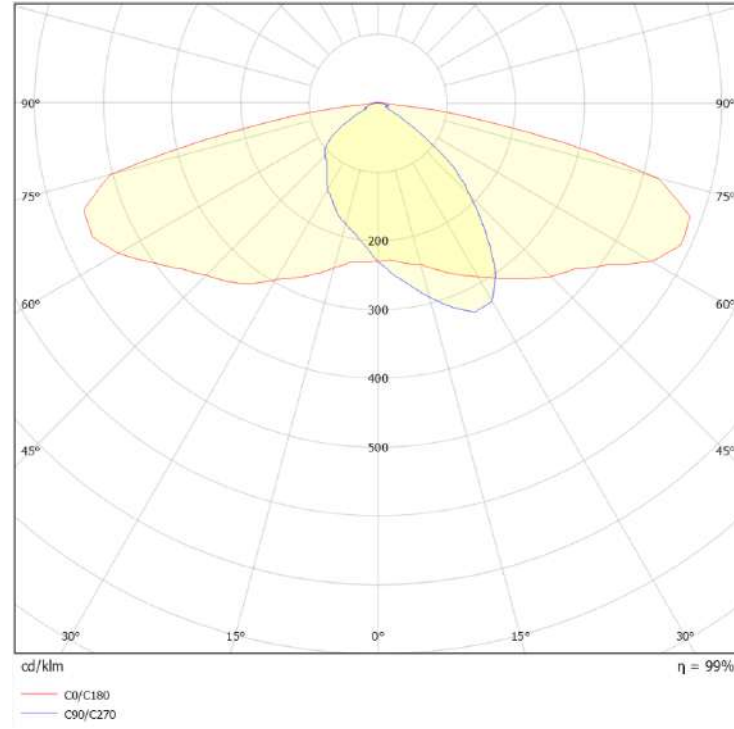

Işık Dağılımı / Light Distribution