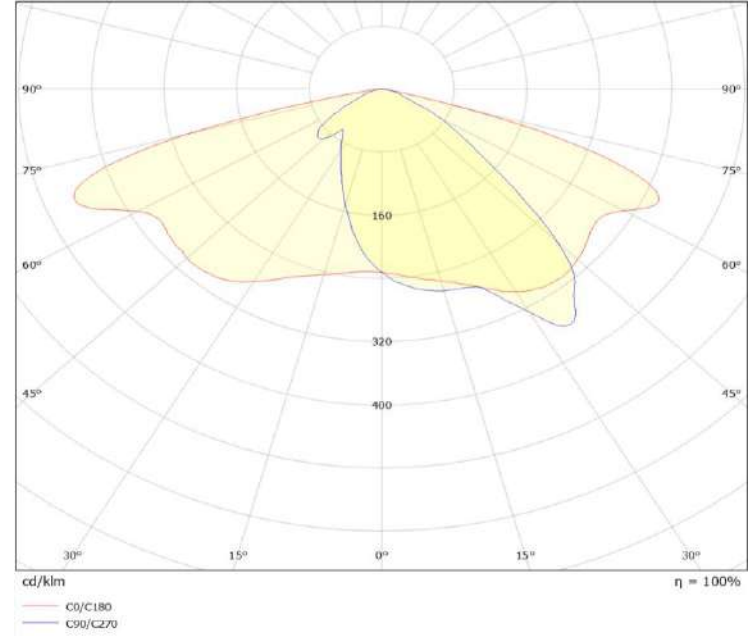

Işık Dağılımı / Light Distribution