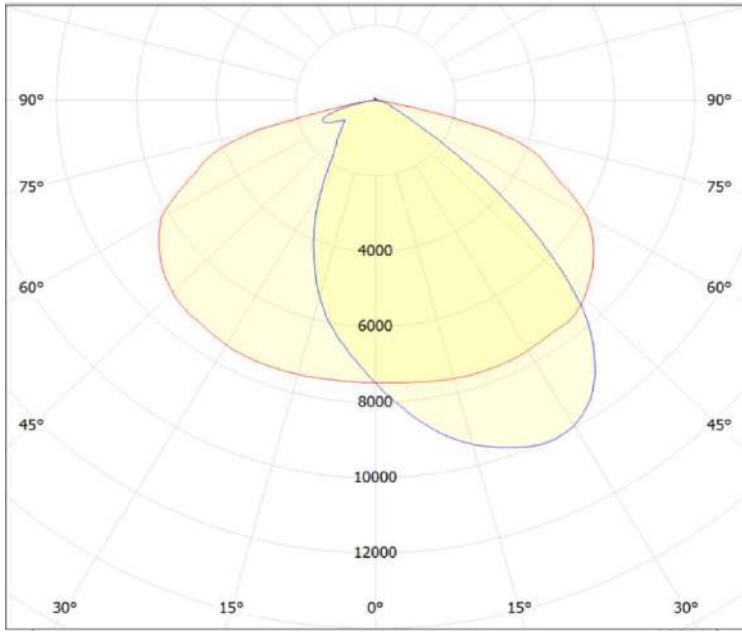

Işık Dağılımı / Light Distribution